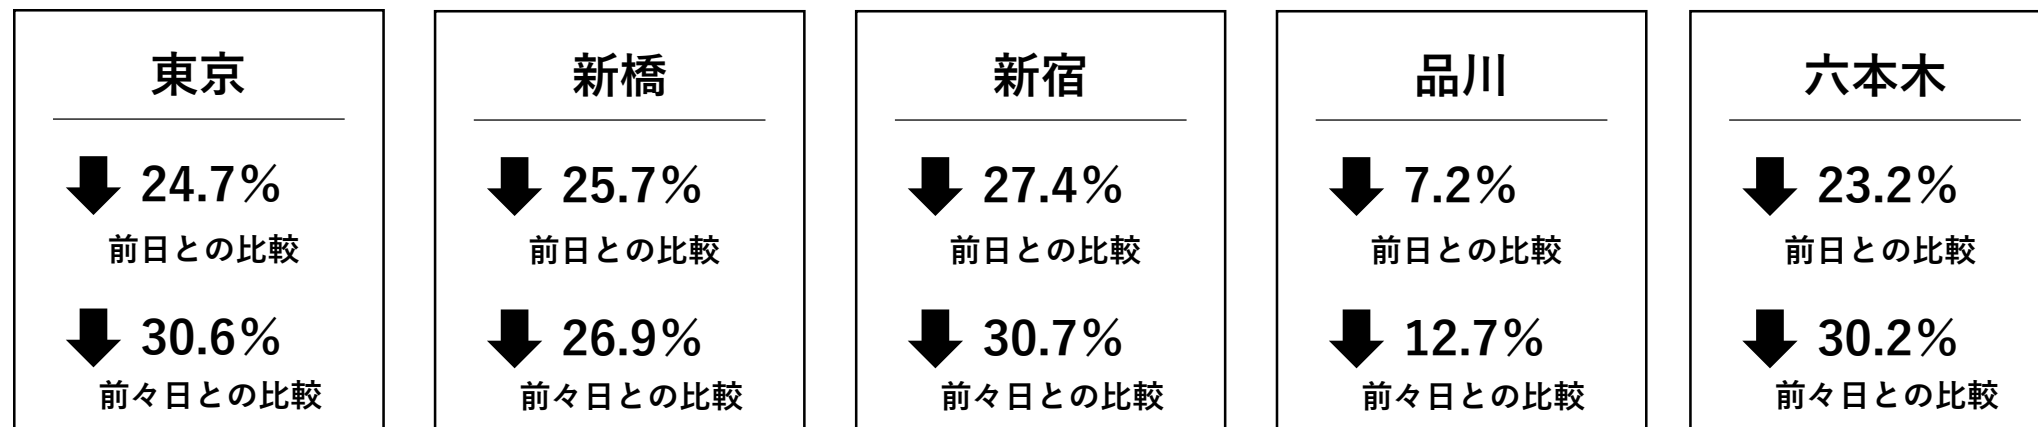

## 東京の主要駅における人の流れの推移（4月6～8日の6～17時の累計値での比較）

(株) Agoop提供  
6:00-17:00のデータで、前日と前々日の人流データを比較しています

## 7都府県の人口変動分析（4月7日19時と4月8日19時の比較）